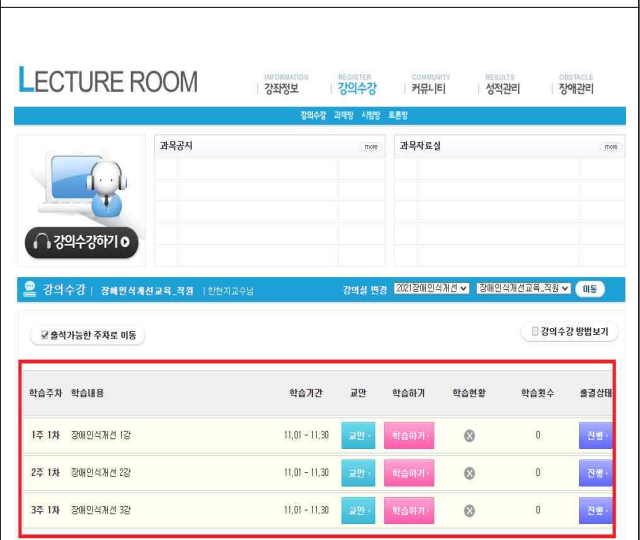

2022년 장애인식개선 교육 수강 방법

○ 본교 사이버 캠퍼스 (<http://cyber.sw.ac.kr>)에 접속하여 개인별 로그인 후 교육 수강

■ 신청 방법

① 본교 홈페이지-사이버캠퍼스 입장

② 사이버캠퍼스-개인별 로그인

③ 강의실 입장

④ 교육 수강