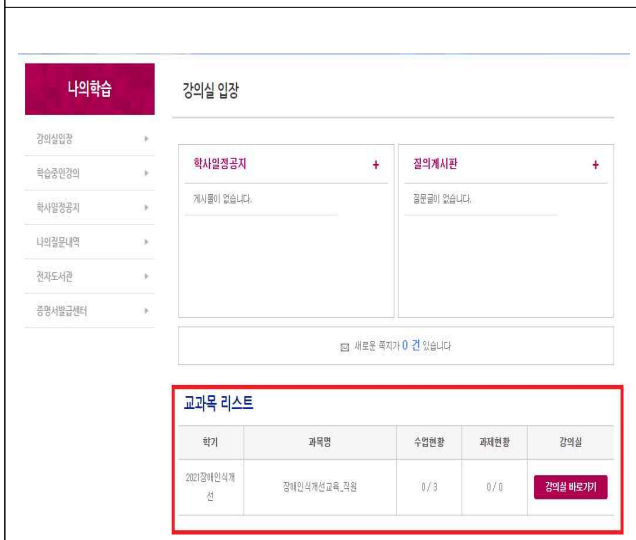

2022년 장애인식개선 교육 수강 방법

○ 본교 사이버 캠퍼스 (<http://cyber.sw.ac.kr>)에 접속하여 개인별 로그인 후 교육 수강

■ 신청 방법

① 본교 홈페이지-사이버캠퍼스 입장

② 사이버캠퍼스-개인별 로그인

③ 강의실 입장

④ 교육 수강